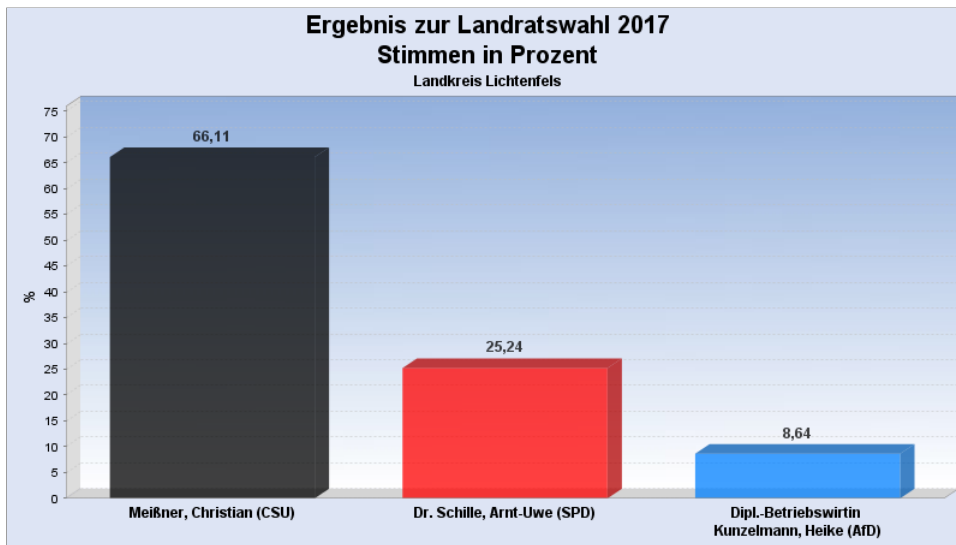

[Startseite](#): Landratswahl 2017 am 24.09.2017

Gemeinde:

Ergebnis zur Landratswahl 2017 am 24.09.2017 Landkreis Lichtenfels

Es wurden alle Stimmbezirke ausgewertet.

[Diagramm](#) [Wahlbeteiligung](#) [Wahlvorschlags- und Bewerberstimmen](#)

Navigationskarte

- Meißner, Christian (CSU)
- Dr. Schille, Arnt-Uwe (SPD)
- Dipl.-Betriebswirtin Kunzelmann, Heike (AfD)

Die Gemeinden werden mit der Farbe des Bewerbers, welcher die meisten Stimmen erhalten hat eingefärbt. Durch Mausklick auf die gewünschte Partei wird der Stimmenanteil in % durch farbliche Abstufung in der Karte dargestellt.

Die Karte kann zusätzlich zur Navigation zu den einzelnen Gemeinden verwendet werden.

[Seitenanfang](#)

Stimmen in %

[Seitenanfang](#)

Wahlbeteiligung, Stimmzettel, Stimmen

Wahlbeteiligung: 73,25%
Stimmberechtigte: 55.302
Wähler: 40.507